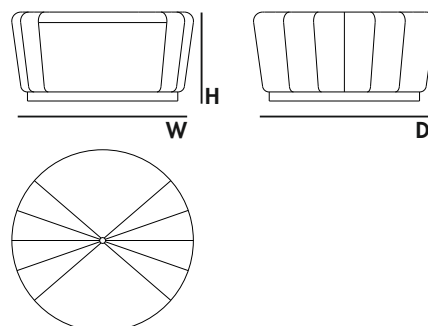

Since 1978

Seatings Tables Consoles Casegoods Bedroom Mirrors Accessories

AMY BENCH | BANQUETA | BANCO

AS PICTURE | IMAGEM | IMAGEN

STRUCTURE | ESTRUTURA | ESTRUCTURA
Paris Cream (Elastron)

PRODUCT OPTIONS | OPÇÕES DE PRODUTO | OPCIONES DE PRODUCTO

STRUCTURE | ESTRUTURA | ESTRUCTURA
Available in all MAB and clients own fabrics
Disponível em todos os tecidos MAB ou cliente
Disponible en todas las telas MAB o de cliente

PLINTH | RODAPÉ | ZÓCALO
Available in all MAB metal finishes.
Disponível em todos os acabamentos metálicos MAB
Disponible en todos los acabados de metal MAB

TECHNICAL | TÉCNICO | TÉCNICO

AMYPF

DIMENSIONS | DIMENSÕES | DIMENSIONES mm

W 1000 H 490 D 1000
W 39,4" H 19,3" D 39,4"

PACKAGING | EMBALAGEM | EMBALAJE

VOLUME | VOLUME | VOLUMEN
0,74 m3 | 26,1 ft3 (Packed) | (Embalado) | (Embalado)